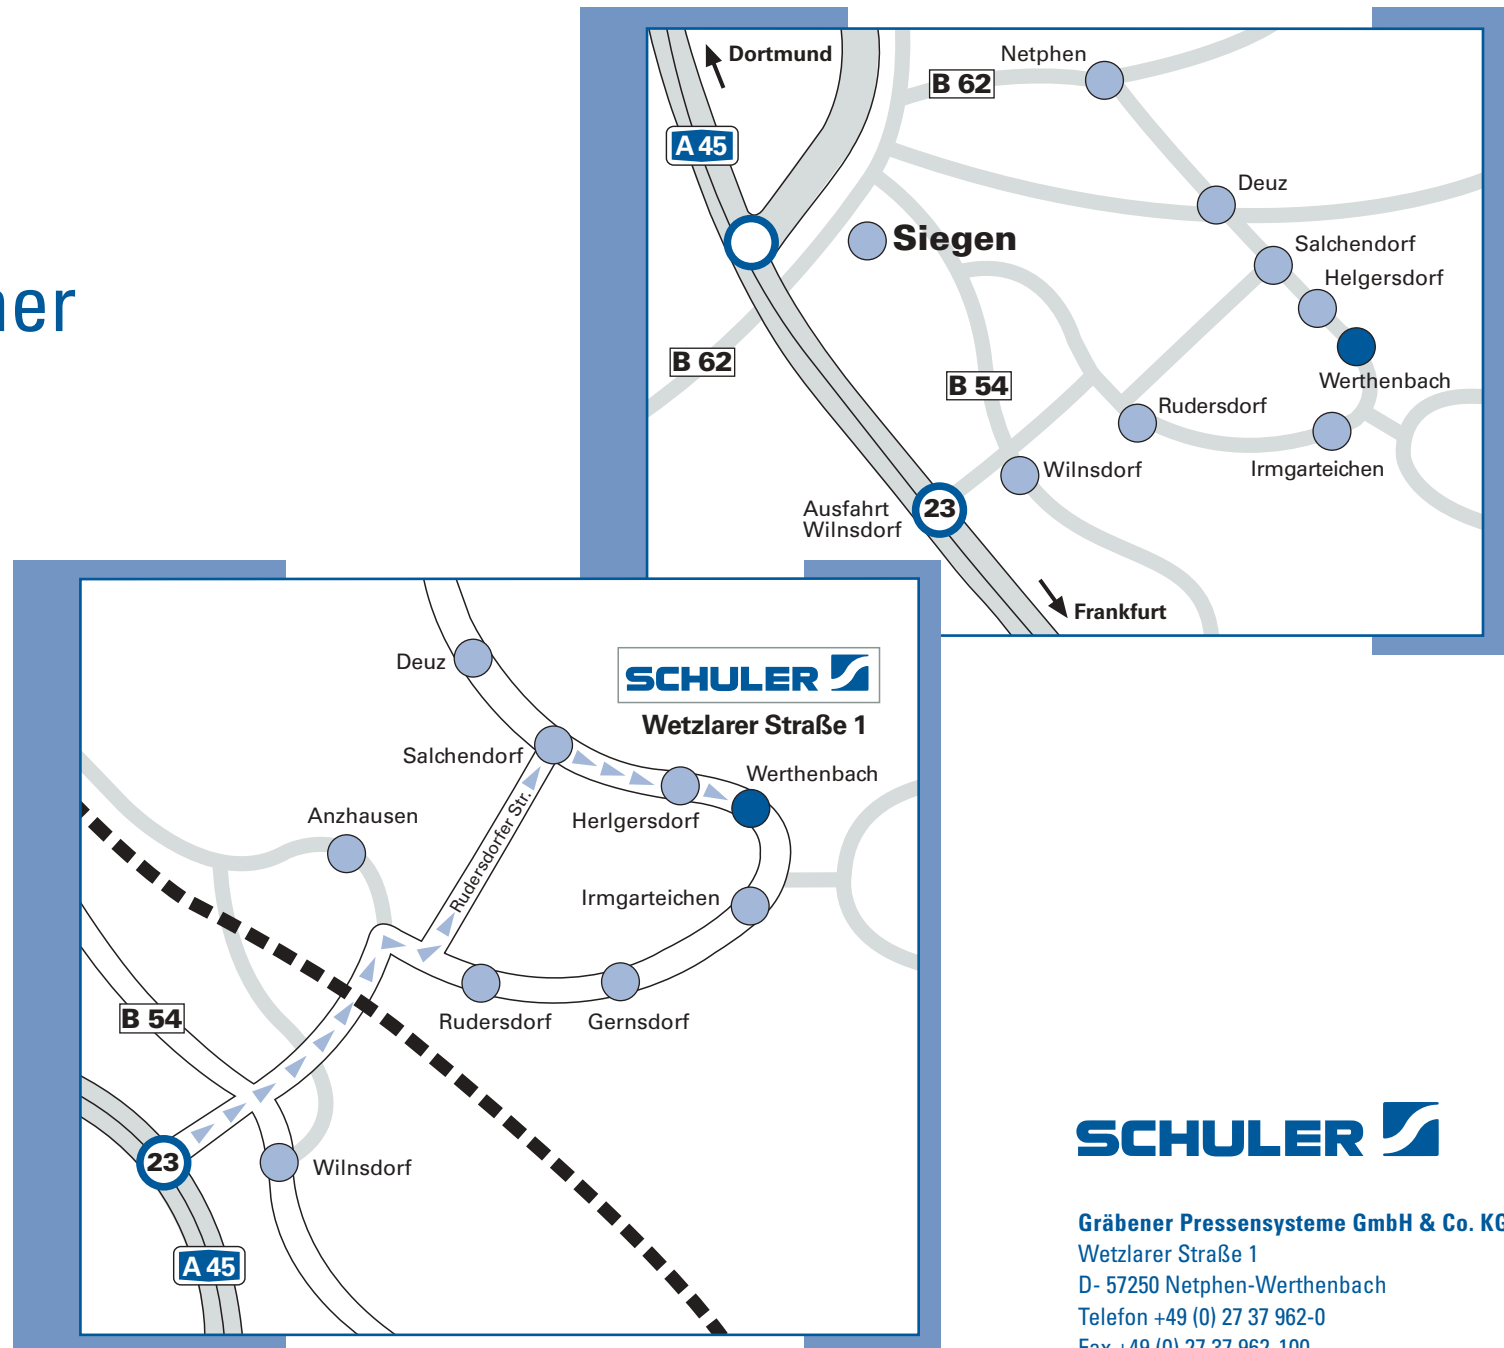

# Ihr Weg zu Schuler Gräbener

## Von der A 45 kommend:

Abfahrt 23 Wilnsdorf rechts Richtung Wilnsdorf, an der nächsten Ampelkreuzung und im darauffolgenden Kreisverkehr geradeaus fahren, unter der Eisenbahnbrücke hindurchfahren, an der folgenden Kreuzung rechts Richtung Hainchen abbiegen, nach 300 m links Richtung Salchendorf fahren, in Salchendorf rechts Richtung Helgersdorf/Hainchen abbiegen, nach 3 km finden Sie in Fahrtrichtung links Schuler Gräbener. Die Wegstrecke von der Autobahnabfahrt bis zu Schuler beträgt etwa 10 km.